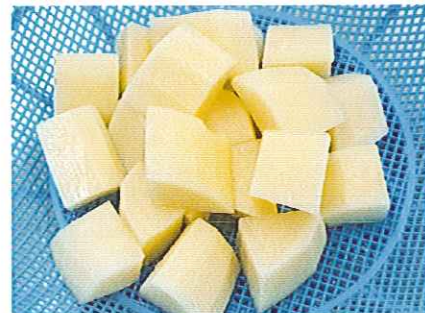

★一部商品見本です

玉葱、赤玉葱、ペコ玉葱、ニンニク、じゃが芋

カレー用カット男爵