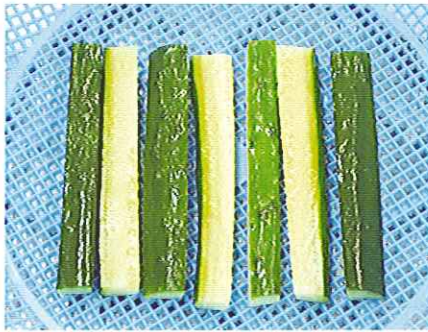

# 大根

おろし大根

妻大根(1ミリカット)

短冊大根

ジュリアン大根(2ミリカット)

サラダや  
刺身の  
つまとして  
ご利用下  
さい。

桜、菊、梅、紅葉、丸型抜き大根

たこキムチ用大根

スティック大根

★一部商品見本です

## 胡瓜、オクラ

スティック胡瓜

生食用としてご利用下さい。

塩もみ胡瓜

たこキムチ用胡瓜

サンドイッチ用スライス胡瓜

カレー用1/2カットおくら

サラダ用胡瓜